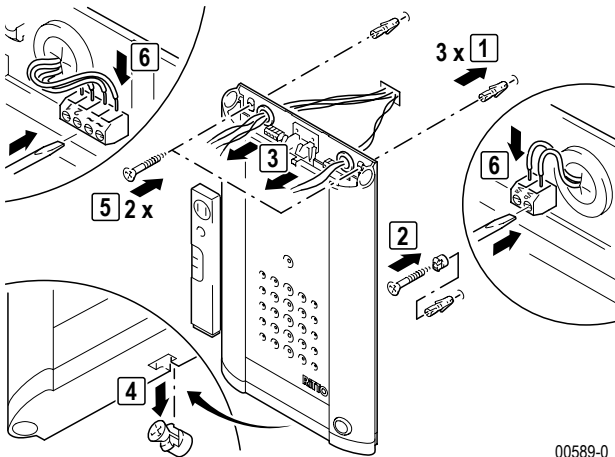

Bedienung

Eine Bedienung ist nicht erforderlich.

00589-0