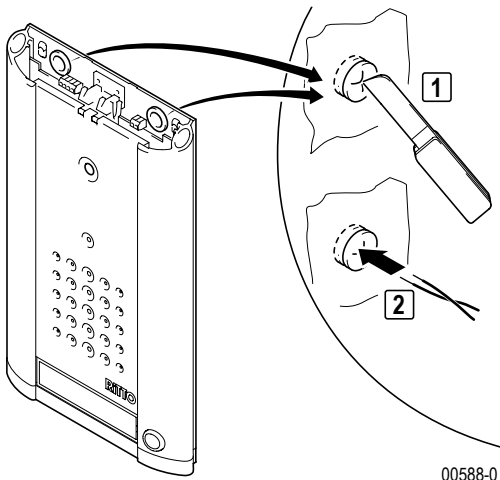

Technische Daten

Maße (H x B x T) in mm	
Entravox 1 8431	238 x 141 x 22/31
Entravox 1 8432	257 x 141 x 22/31
Spannungsversorgung	
Sprechanlagenbus	aus Netzgerät 1 7573
Kamera	aus Netztrafo 1 6477
Stromaufnahme	
Sprechanlagenbus	2 mA (in Ruhe)
	50 mA (unter Last)
Kamera	140 mA bei 12 V AC
Umgebungstemperatur	
	-20 bis 35°C
Feuchtigkeitsschutz	
	spritzwassergeschützt

Montagevoraussetzungen

Beschädigung des Geräts.

Der Aufstellort muss so gewählt werden, dass die Türstation keinem Schlagregen ausgesetzt wird.

Achtung!

Montageart	benötigtes Zubehör
Aufputzmontage	–

Montage

- Entnehmen Sie das Gerät und die mitgelieferten Bauteile der Verpackung.

Anschluss

00588-0

* inkl. Beleuchtung

Bedienelemente

00591-0

1. Sprachlautstärkeeinstellung Tür zur Wohnung
2. Sprachlautstärkeeinstellung Wohnung zur Tür