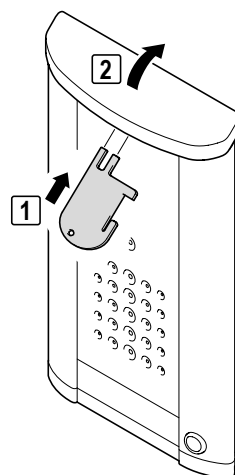

Technische Daten

Maße (H x B x T) in mm	
Entravox 1 8431	238 x 141 x 22/31
Entravox 1 8432	257 x 141 x 22/31
Spannungsversorgung	
Sprechanlagenbus	aus Netzgerät 1 7573
Kamera	aus Netztrafo 1 6477
Stromaufnahme	
Sprechanlagenbus	2 mA (in Ruhe)
	50 mA (unter Last)
Kamera	140 mA bei 12 V AC
Umgebungstemperatur	
	-20 bis 35°C
Feuchtigkeitsschutz	
	spritzwassergeschützt

Montagevoraussetzungen

Beschädigung des Geräts.

Der Aufstellort muss so gewählt werden, dass die Türstation keinem Schlagregen ausgesetzt wird.

Achtung!

Montageart	benötigtes Zubehör
Aufputzmontage	–

Montage

- Entnehmen Sie das Gerät und die mitgelieferten Bauteile der Verpackung.

Anschluss

00588-0

* inkl. Beleuchtung

Bedienelemente

00591-0

1. Sprachlautstärkeeinstellung Tür zur Wohnung
2. Sprachlautstärkeeinstellung Wohnung zur Tür