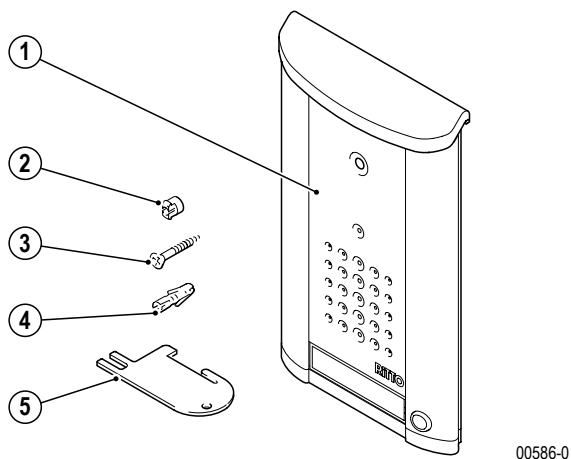

Ausgabe 5.2004/Id.-Nr. 231 487

Hinweis:

Bitte beachten Sie vor der Installation und Inbetriebnahme die allgemeinen Hinweise in der aktuellen Ausgabe des TwinBus Systemhandbuchs.

Gerätebeschreibung

Die Entravox Türstation Video ist eine einbaufertige Türstation für Ein- oder Zweifamilienhäuser.

Lieferumfang

1. Kompakte Türstation Entravox Video
2. Wandabstandhalter
3. Schrauben, 3 Stück
4. Dübel, 3 Stück
5. Entriegelungskarte

Ausstattung

Ausstattung	Art.-Nr.	Bemerkung
Entravox	1 8431	1 Klingeltaster
Entravox	1 8432	2 Klingeltaster

Technische Daten

Maße (H x B x T) in mm	
Entravox 1 8431	238 x 141 x 22/31
Entravox 1 8432	257 x 141 x 22/31
Spannungsversorgung	
Sprechanlagenbus	aus Netzgerät 1 7573
Kamera	aus Netztrafo 1 6477
Stromaufnahme	
Sprechanlagenbus	2 mA (in Ruhe)
	50 mA (unter Last)
Kamera	140 mA bei 12 V AC
Umgebungstemperatur	
	-20 bis 35°C
Feuchtigkeitsschutz	
	spritzwassergeschützt