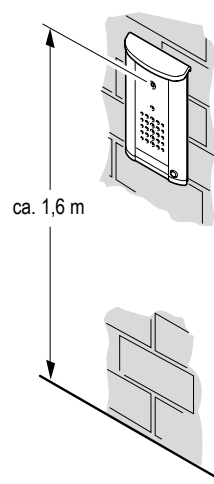

Technische Daten

Maße (H x B x T) in mm	
Entravox 1 8431	238 x 141 x 22/31
Entravox 1 8432	257 x 141 x 22/31
Spannungsversorgung	
Sprechanlagenbus	aus Netzgerät 1 7573
Kamera	aus Netztrafo 1 6477
Stromaufnahme	
Sprechanlagenbus	2 mA (in Ruhe)
	50 mA (unter Last)
Kamera	140 mA bei 12 V AC
Umgebungstemperatur	
	-20 bis 35°C
Feuchtigkeitsschutz	
	spritzwassergeschützt

Montagevoraussetzungen

Beschädigung des Geräts.

Der Aufstellort muss so gewählt werden, dass die Türstation keinem Schlagregen ausgesetzt wird.

Achtung!

Montageart	benötigtes Zubehör
Aufputzmontage	–

Montage

- Entnehmen Sie das Gerät und die mitgelieferten Bauteile der Verpackung.

Anschluss

00588-0

* inkl. Beleuchtung

Bedienelemente

00591-0

1. Sprachlautstärkeeinstellung Tür zur Wohnung
2. Sprachlautstärkeeinstellung Wohnung zur Tür