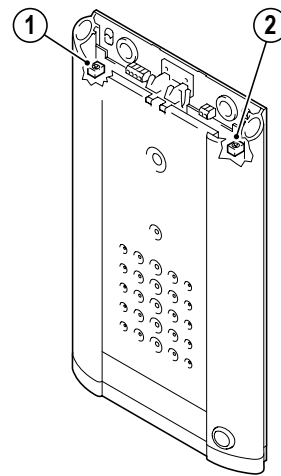

- Entnehmen Sie das Gerät und die mitgelieferten Bauteile der Verpackung.

Anschluss

00588-0

* inkl. Beleuchtung

Bedienelemente

00591-0

1. Sprachlautstärkeeinstellung Tür zur Wohnung
2. Sprachlautstärkeeinstellung Wohnung zur Tür