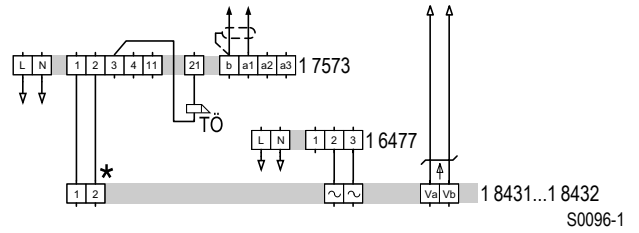

Technische Daten

Maße (H x B x T) in mm	
Entravox 1 8431	238 x 141 x 22/31
Entravox 1 8432	257 x 141 x 22/31
Spannungsversorgung	
Sprechanlagenbus	aus Netzgerät 1 7573
Kamera	aus Netztrafo 1 6477
Stromaufnahme	
Sprechanlagenbus	2 mA (in Ruhe)
	50 mA (unter Last)
Kamera	140 mA bei 12 V AC
Umgebungstemperatur	
	-20 bis 35°C
Feuchtigkeitsschutz	
	spritzwassergeschützt

- Entnehmen Sie das Gerät und die mitgelieferten Bauteile der Verpackung.

Anschluss

00588-0

* inkl. Beleuchtung

Bedienelemente

00591-0

1. Sprachlautstärkeeinstellung Tür zur Wohnung
2. Sprachlautstärkeeinstellung Wohnung zur Tür