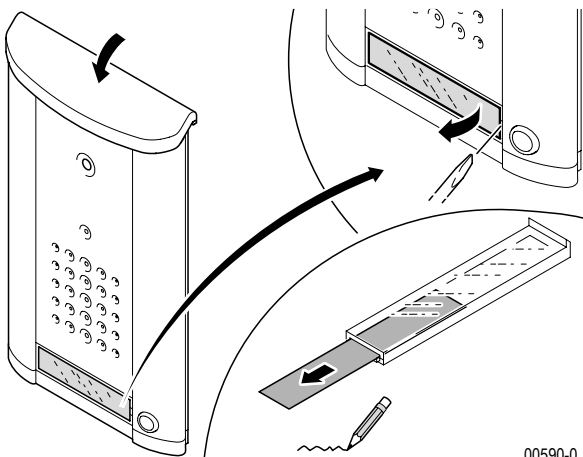

- Entnehmen Sie das Gerät und die mitgelieferten Bauteile der Verpackung.

Anschluss

00588-0

* inkl. Beleuchtung

Bedienelemente

00591-0

1. Sprachlautstärkeeinstellung Tür zur Wohnung
2. Sprachlautstärkeeinstellung Wohnung zur Tür

Inbetriebnahme

Funktion	Tätigkeit	Ergebnis

Bedienung

Eine Bedienung ist nicht erforderlich.

00589-0

00590-0

RITTO GmbH & Co. KG
 Rodenbacher Straße 15
 D-35708 Haiger/Germany
 Phone +49(0)2773/812-0
 Fax +49(0)2773/812-999
 www.ritto.de • info@ritto.de