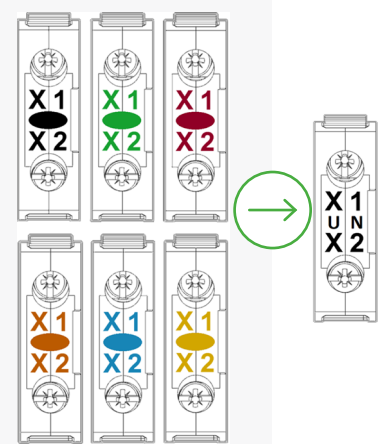

Νέο, κορεσμένο από χρώμα πλαστικό χρησιμοποιείται σε όλες τις κεφαλές εκτός από τη λευκή και την κίτρινη.

Αναγνωρίζεται γρήγορα!

Στον κατάλογο

Στη συσκευασία

Στα προϊόντα

Οικογένεια προϊόντων	Πλήθος κωδικών	Επίπτωση
Φωτιζόμενα blocks με ενσωματωμένο LED	Από 109 σε 25	-77%
Φωτιζόμενα σώματα (με ή χωρίς blocks επαφών)	Από 199 σε 40	-80%
Πλήρεις μονάδες	321	Καμία αλλαγή
Κεφαλές μόνο	559	Καμία αλλαγή
Αξεσουάρ	8	Καμία αλλαγή

Πίνακας αντικαταστάσεων

Υφιστάμενοι κωδικοί	Αντικατάσταση
ZALVG1 ZALVG3 ZALVG4 ZALVG5 ZALVG6	ZALVG1
ZALVM1 ZALVM3 ZALVM4 ZALVM5 ZALVM6	ZALVM1
ZALVB1 ZALVB3 ZALVB4 ZALVB5 ZALVB6	ZALVB1
ZBVG13 ZBVG43 ZBVG53 ZBVG63	ZBVG13
ZBVJ33 ZBVJ43 ZBVJ53	ZBVJ13
ZBVM13 ZBVM33 ZBVM43 ZBVM53	ZBVM13
ZBVB33 ZBVB43 ZBVB53 ZBVB63	ZBVB13
ZBVG14 ZBVG34	ZBVG14
ZBVM14 ZBVM34 ZBVM44	ZBVM14
ZBVB14 ZBVB34 ZBVB64	ZBVB14
ZBV18G1 ZBV18G3 ZBV18G4 ZBV18G5 ZBV18G6	ZBV18G1