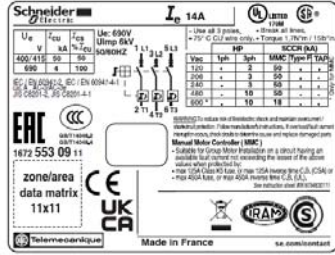

VU09
GV2L16