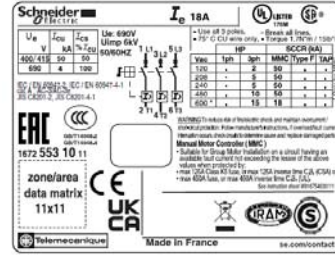

Der SCCR-Wert ist auf dem Typenschildern der GV2L angegeben.

Hier die entsprechenden Label:

VU01
GV2L03

zone/area data matrix: 11x11

Made in France

VU02
GV2L04

zone/area data matrix: 11x11

Made in France

ERVE

VU03
GV2L05

zone/area data matrix: 11x11

Made in France

VU04
GV2L06

zone/area data matrix: 11x11

Made in France

VU05
GV2L07

zone/area data matrix: 11x11

Made in France

VU06
GV2L08

zone/area data matrix: 11x11

Made in France

VU07
GV2L10

zone/area data matrix: 11x11

Made in France

VU08
GV2L14

zone/area data matrix: 11x11

Made in France

VU09
GV2L16

VU10
GV2L20

VU11
GV2L22