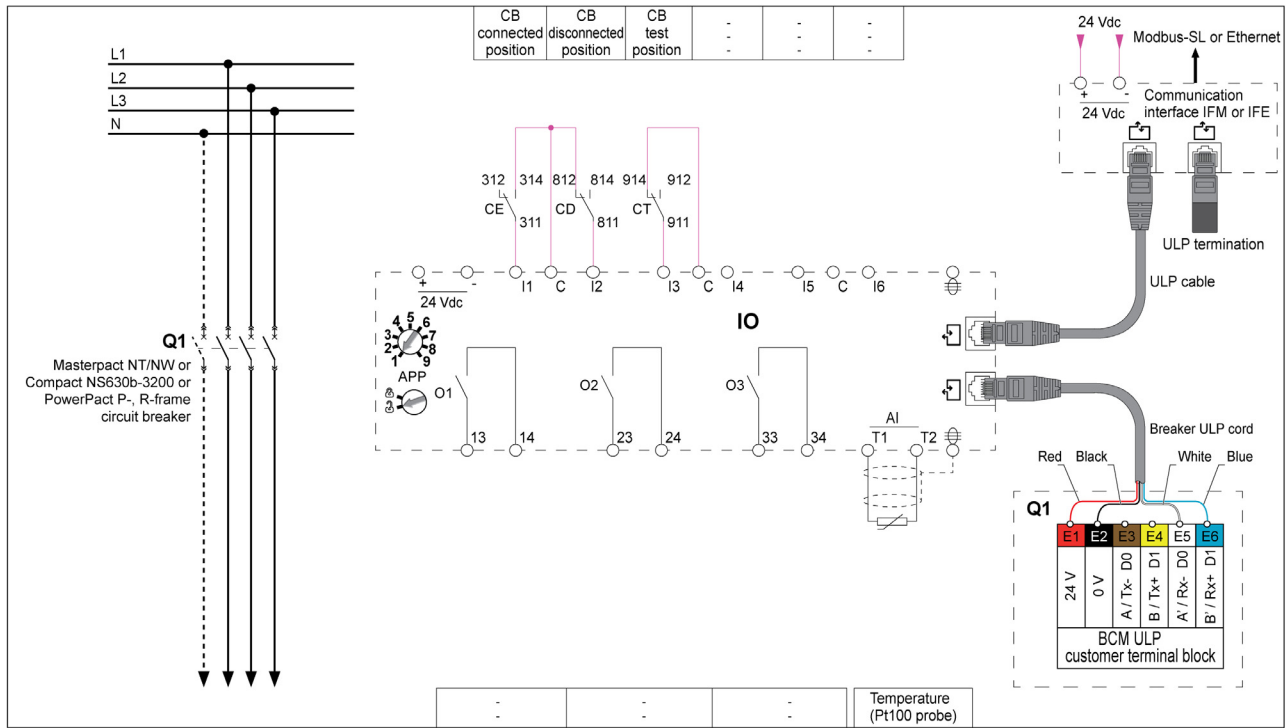

Wiring Diagram for Masterpact NT/NW and PowerPact P-Frame

Wiring Diagram for PowerPact H-, J-, and L-Frame